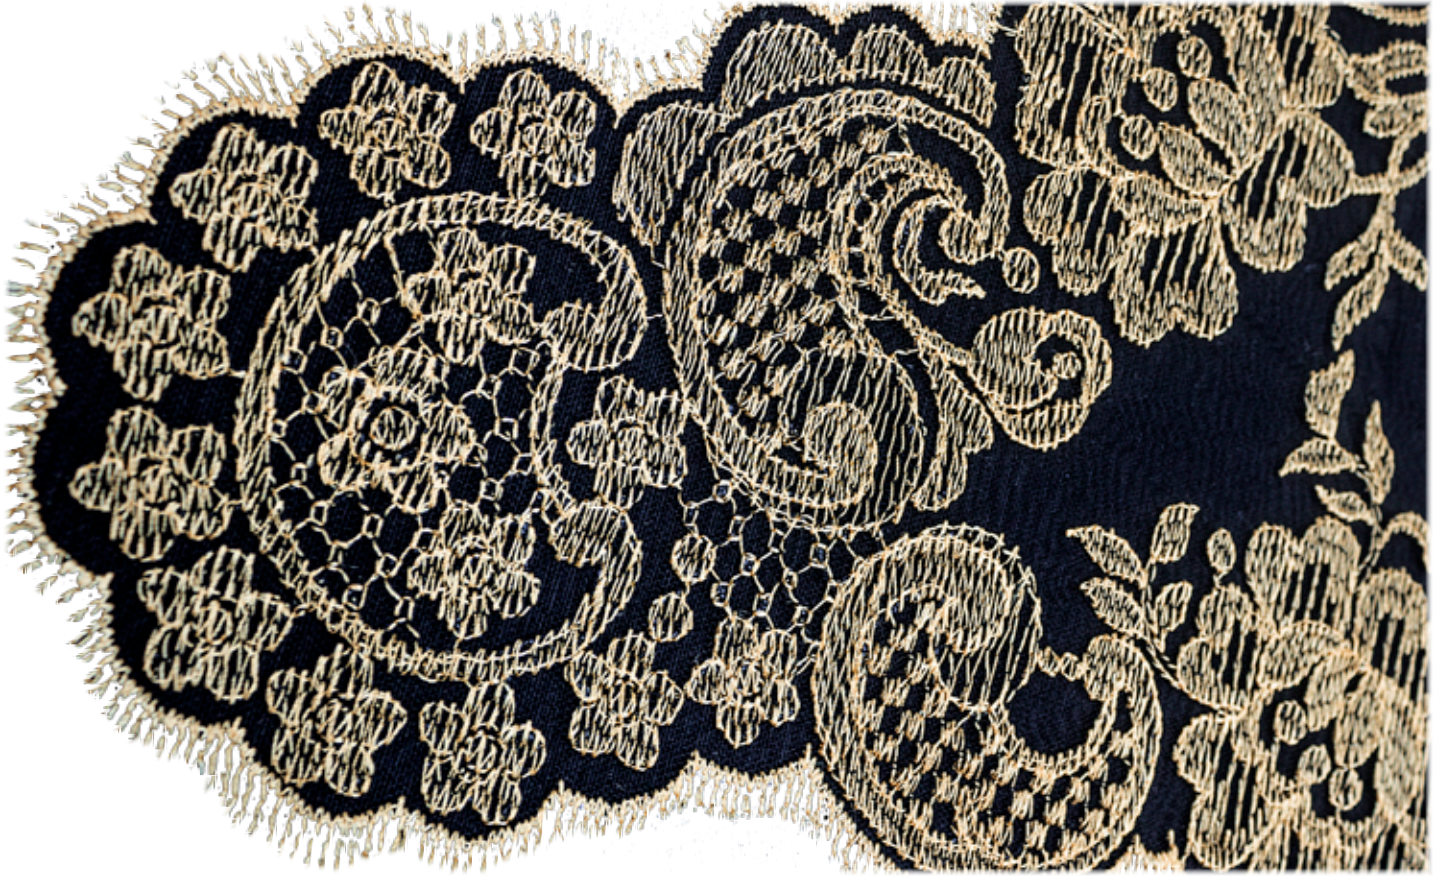

61.104

CHALINAS