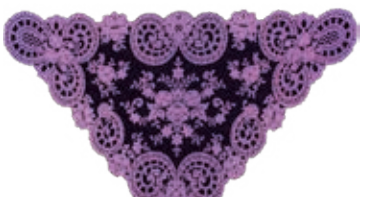

BICOLOR

BLANCO / ORO MET.

N./ AMARILLO #1900

N./ MOSTAZA #1954

N./ CHOCOLATE #1917

N./ CAFÉ #1977

N./ CAFÉ #1939

N./ ROJO METÁLICO #L1569

N./ GUINDA #1658

N./ FUCSIA #2167

N./ NUDE 1 #1661

N./ LILA #1875

N./ LILA METÁLICO #L-1528

Tapier Encajes

N./ ORO #1943

N./ ORO METÁLICO