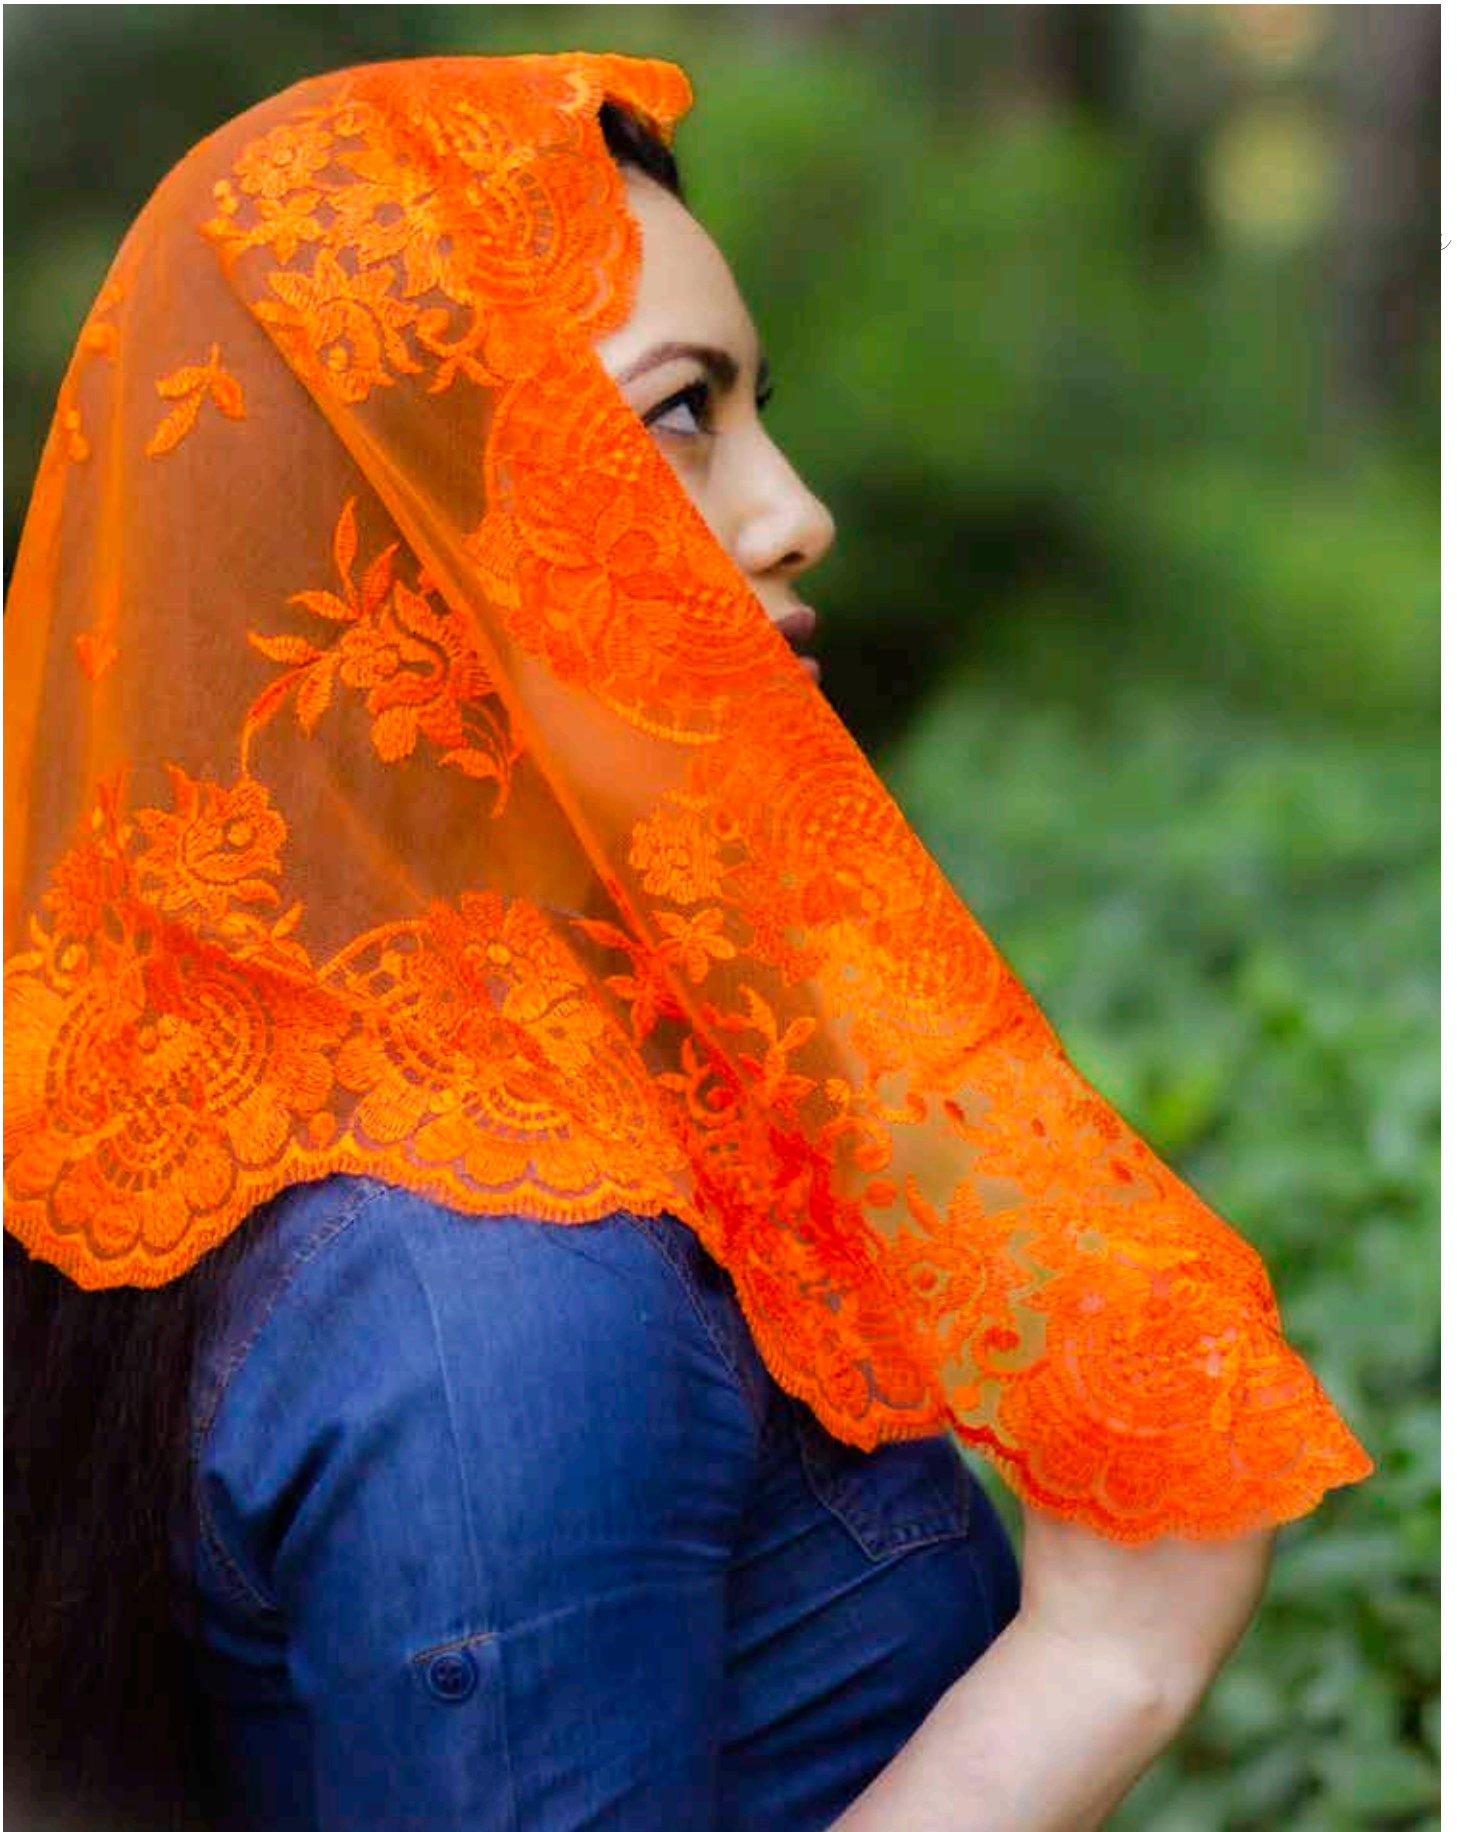

120 X 60 CM

*LAS MEDIDAS DE NUESTRAS CHALINAS
PUEDEN TENER UNA ALTERACIÓN $\pm$ 3%