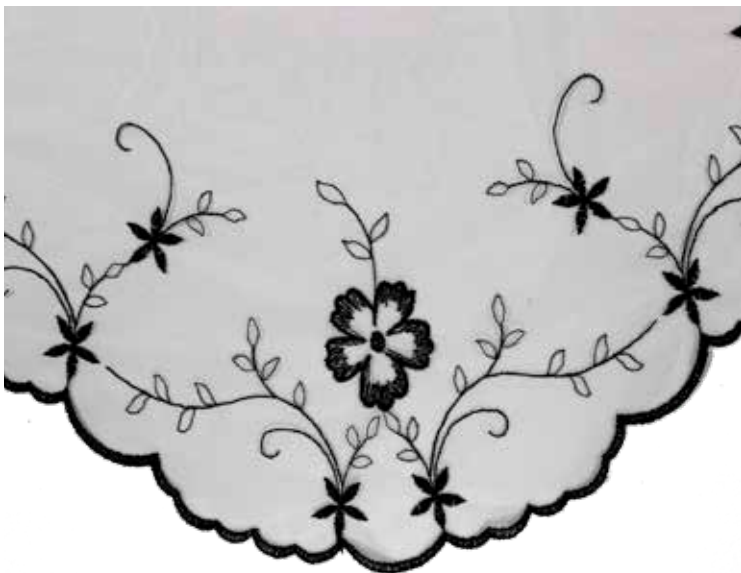

61.789

CHALINAS

NUEVO MODELO

MEDIDAS DISPONIBLES: 120 x 60 cm
90 x 50 cm