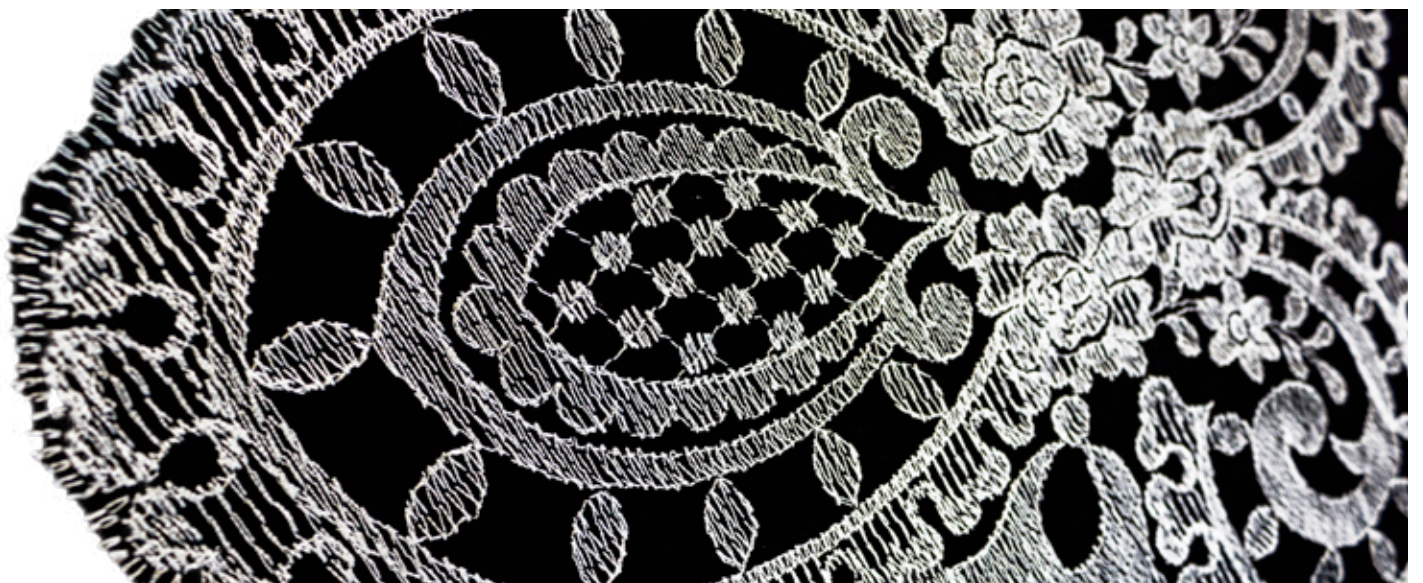

Tapiér Encajes

CHALINAS ESPAÑOLAS

61.103

CHALINAS

CHALINAS

Papier Encajes

120 X 60 CM

*LAS MEDIDAS DE NUESTRAS CHALINAS
PUEDEN TENER UNA ALTERACIÓN \pm 3%